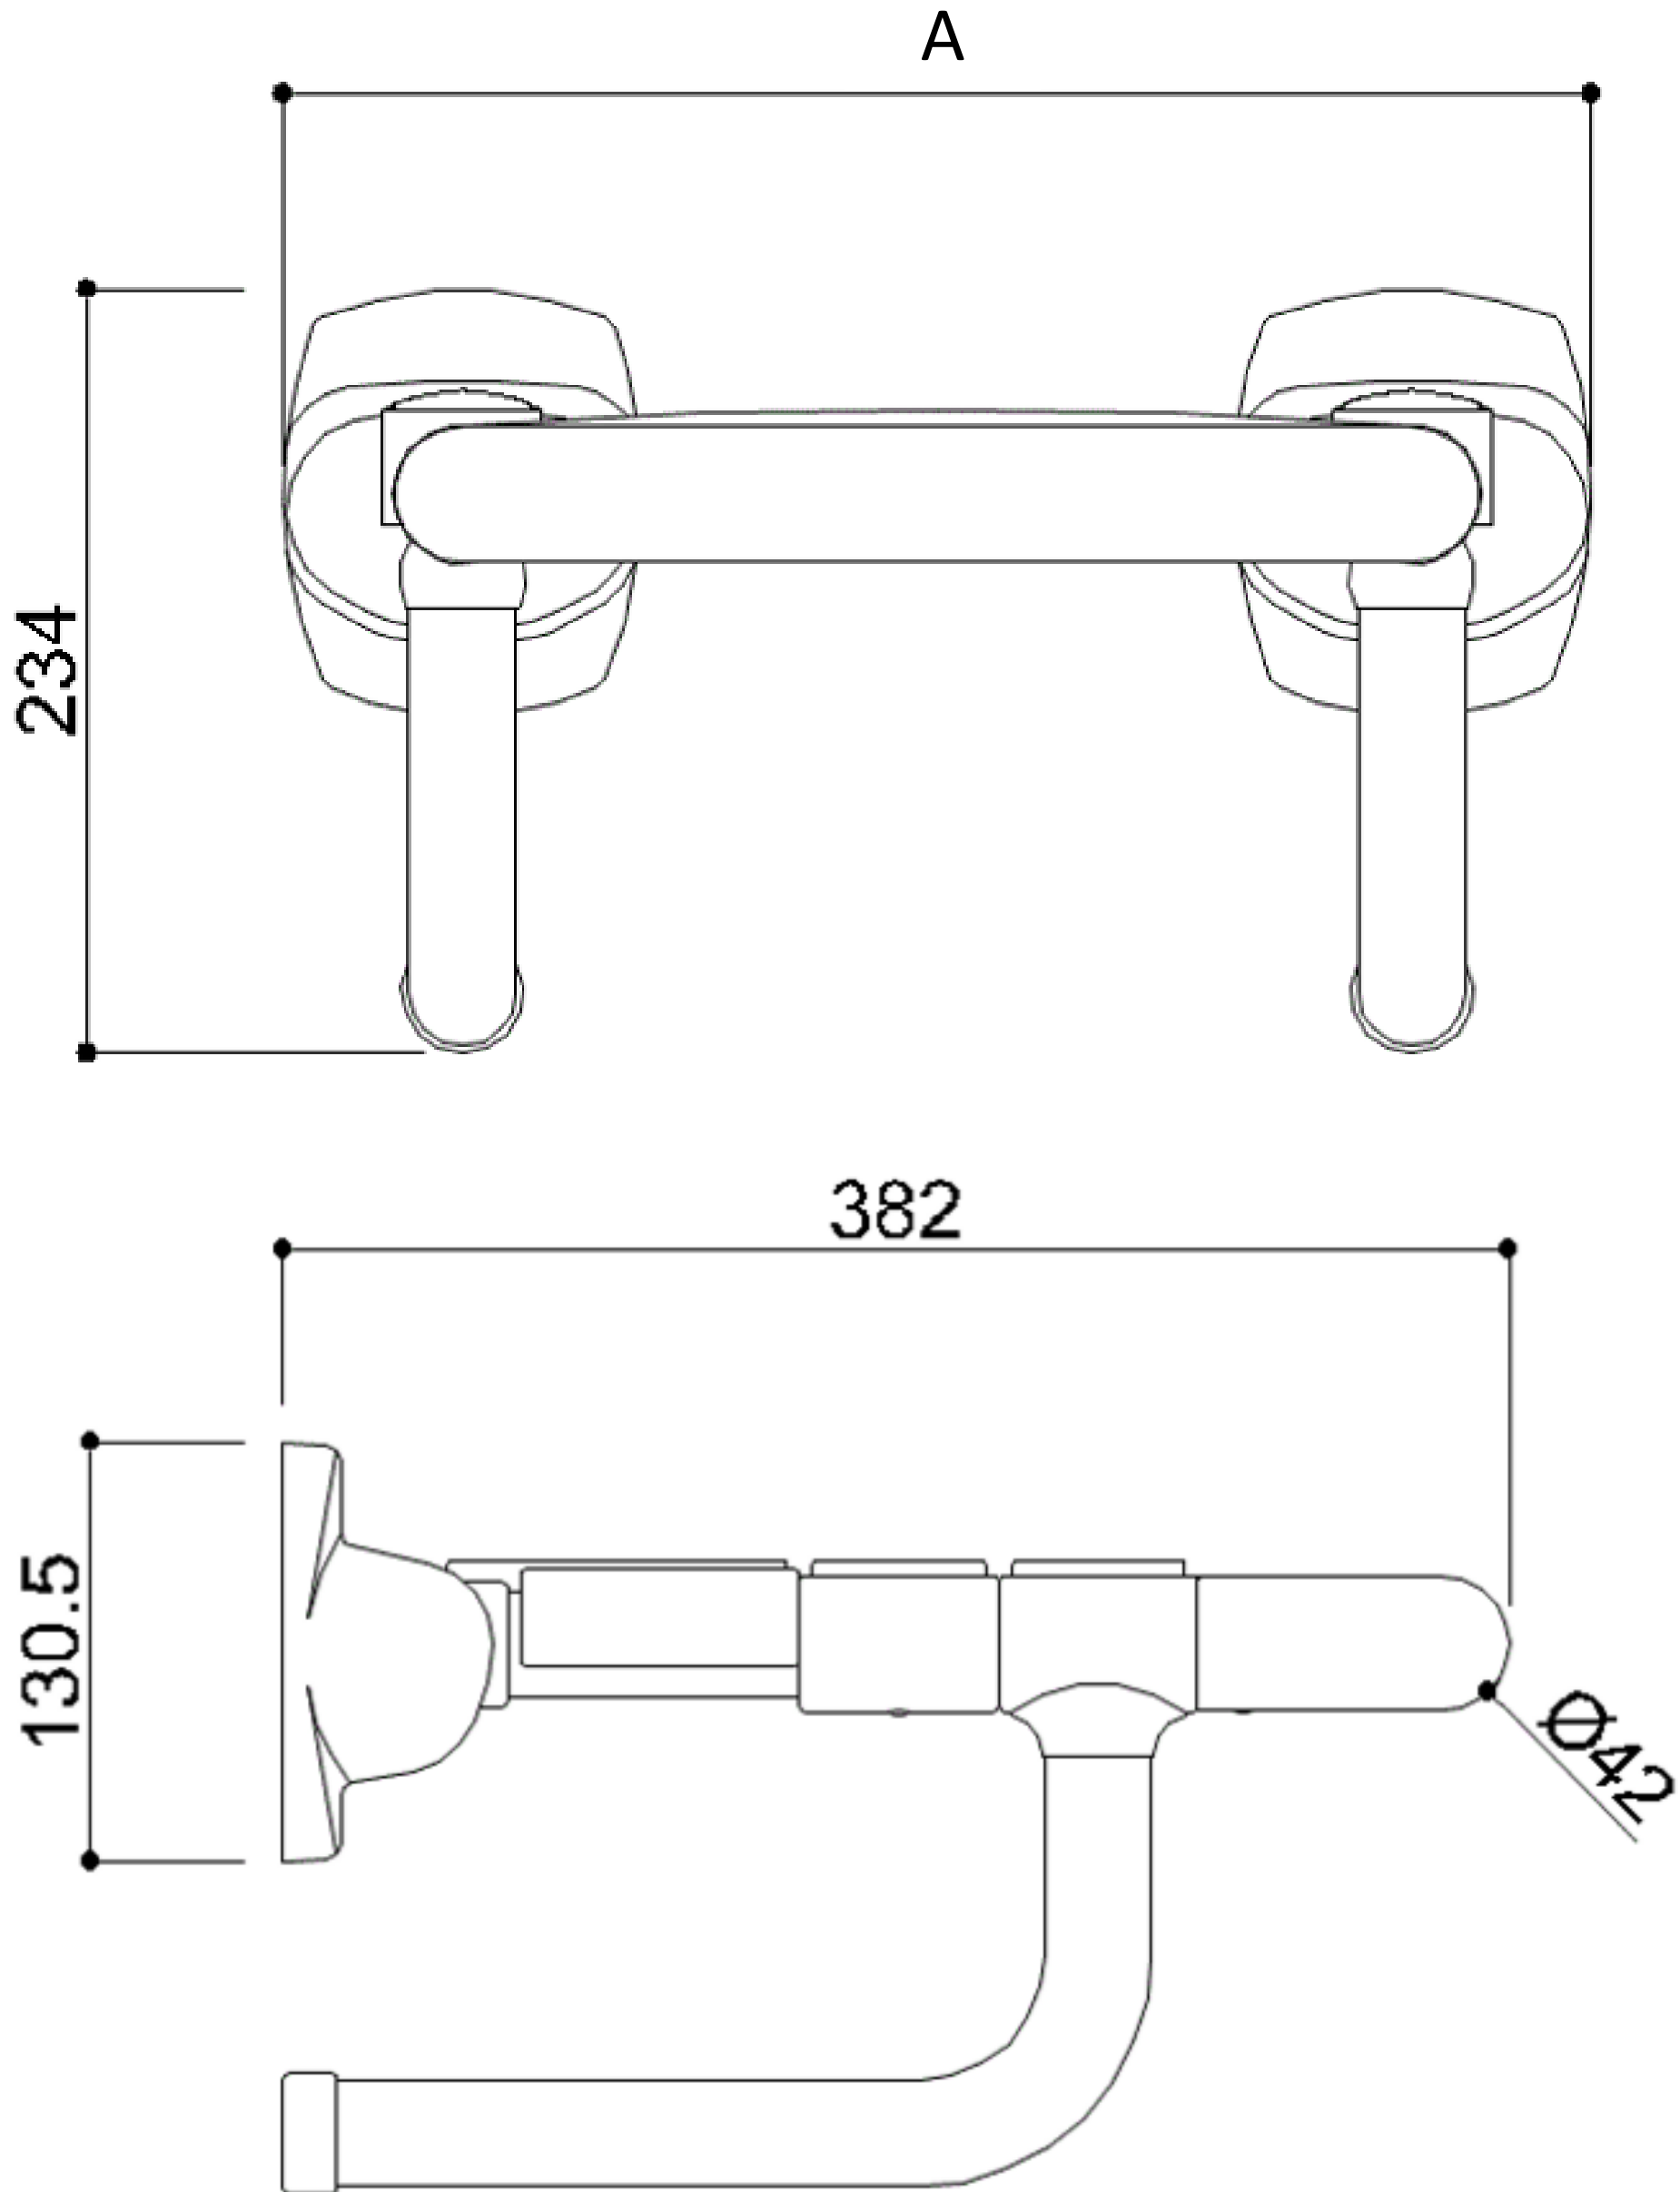

SIÈGE DE DOUCHE URBAN PEOPLE

Chaise pliante à lattes en nylon, fabriquée en tube d'acier galvanisé sans soudure, revêtue de vinyle antibactérien, biocompatible, doux au toucher, Artn° G27JDS07

- Convient pour un poids utilisateur à 150 kg
- Dimensions: AxBxC 401x382x234 (07)
448x382x234 (08)

• Couleurs disponibles:

SIÈGE DE DOUCHE URBAN PEOPLE

Artn°	AxBxC (mm)	Poids	Charge
G27JDS07xx	401x382x234	5	150
G27JDS08xx	448x382x234	5.2	150

Options:

Plate cover assembly
with chrome finish

Y87JIS47C1

SIÈGE DE DOUCHE URBAN PEOPLE

SIÈGE DE DOUCHE URBAN PEOPLE

SIÈGE DE DOUCHE URBAN PEOPLE

Option de montage en version chromée Artn° Y87JIS47

AxBxC(mm) 110x65,5x130,5