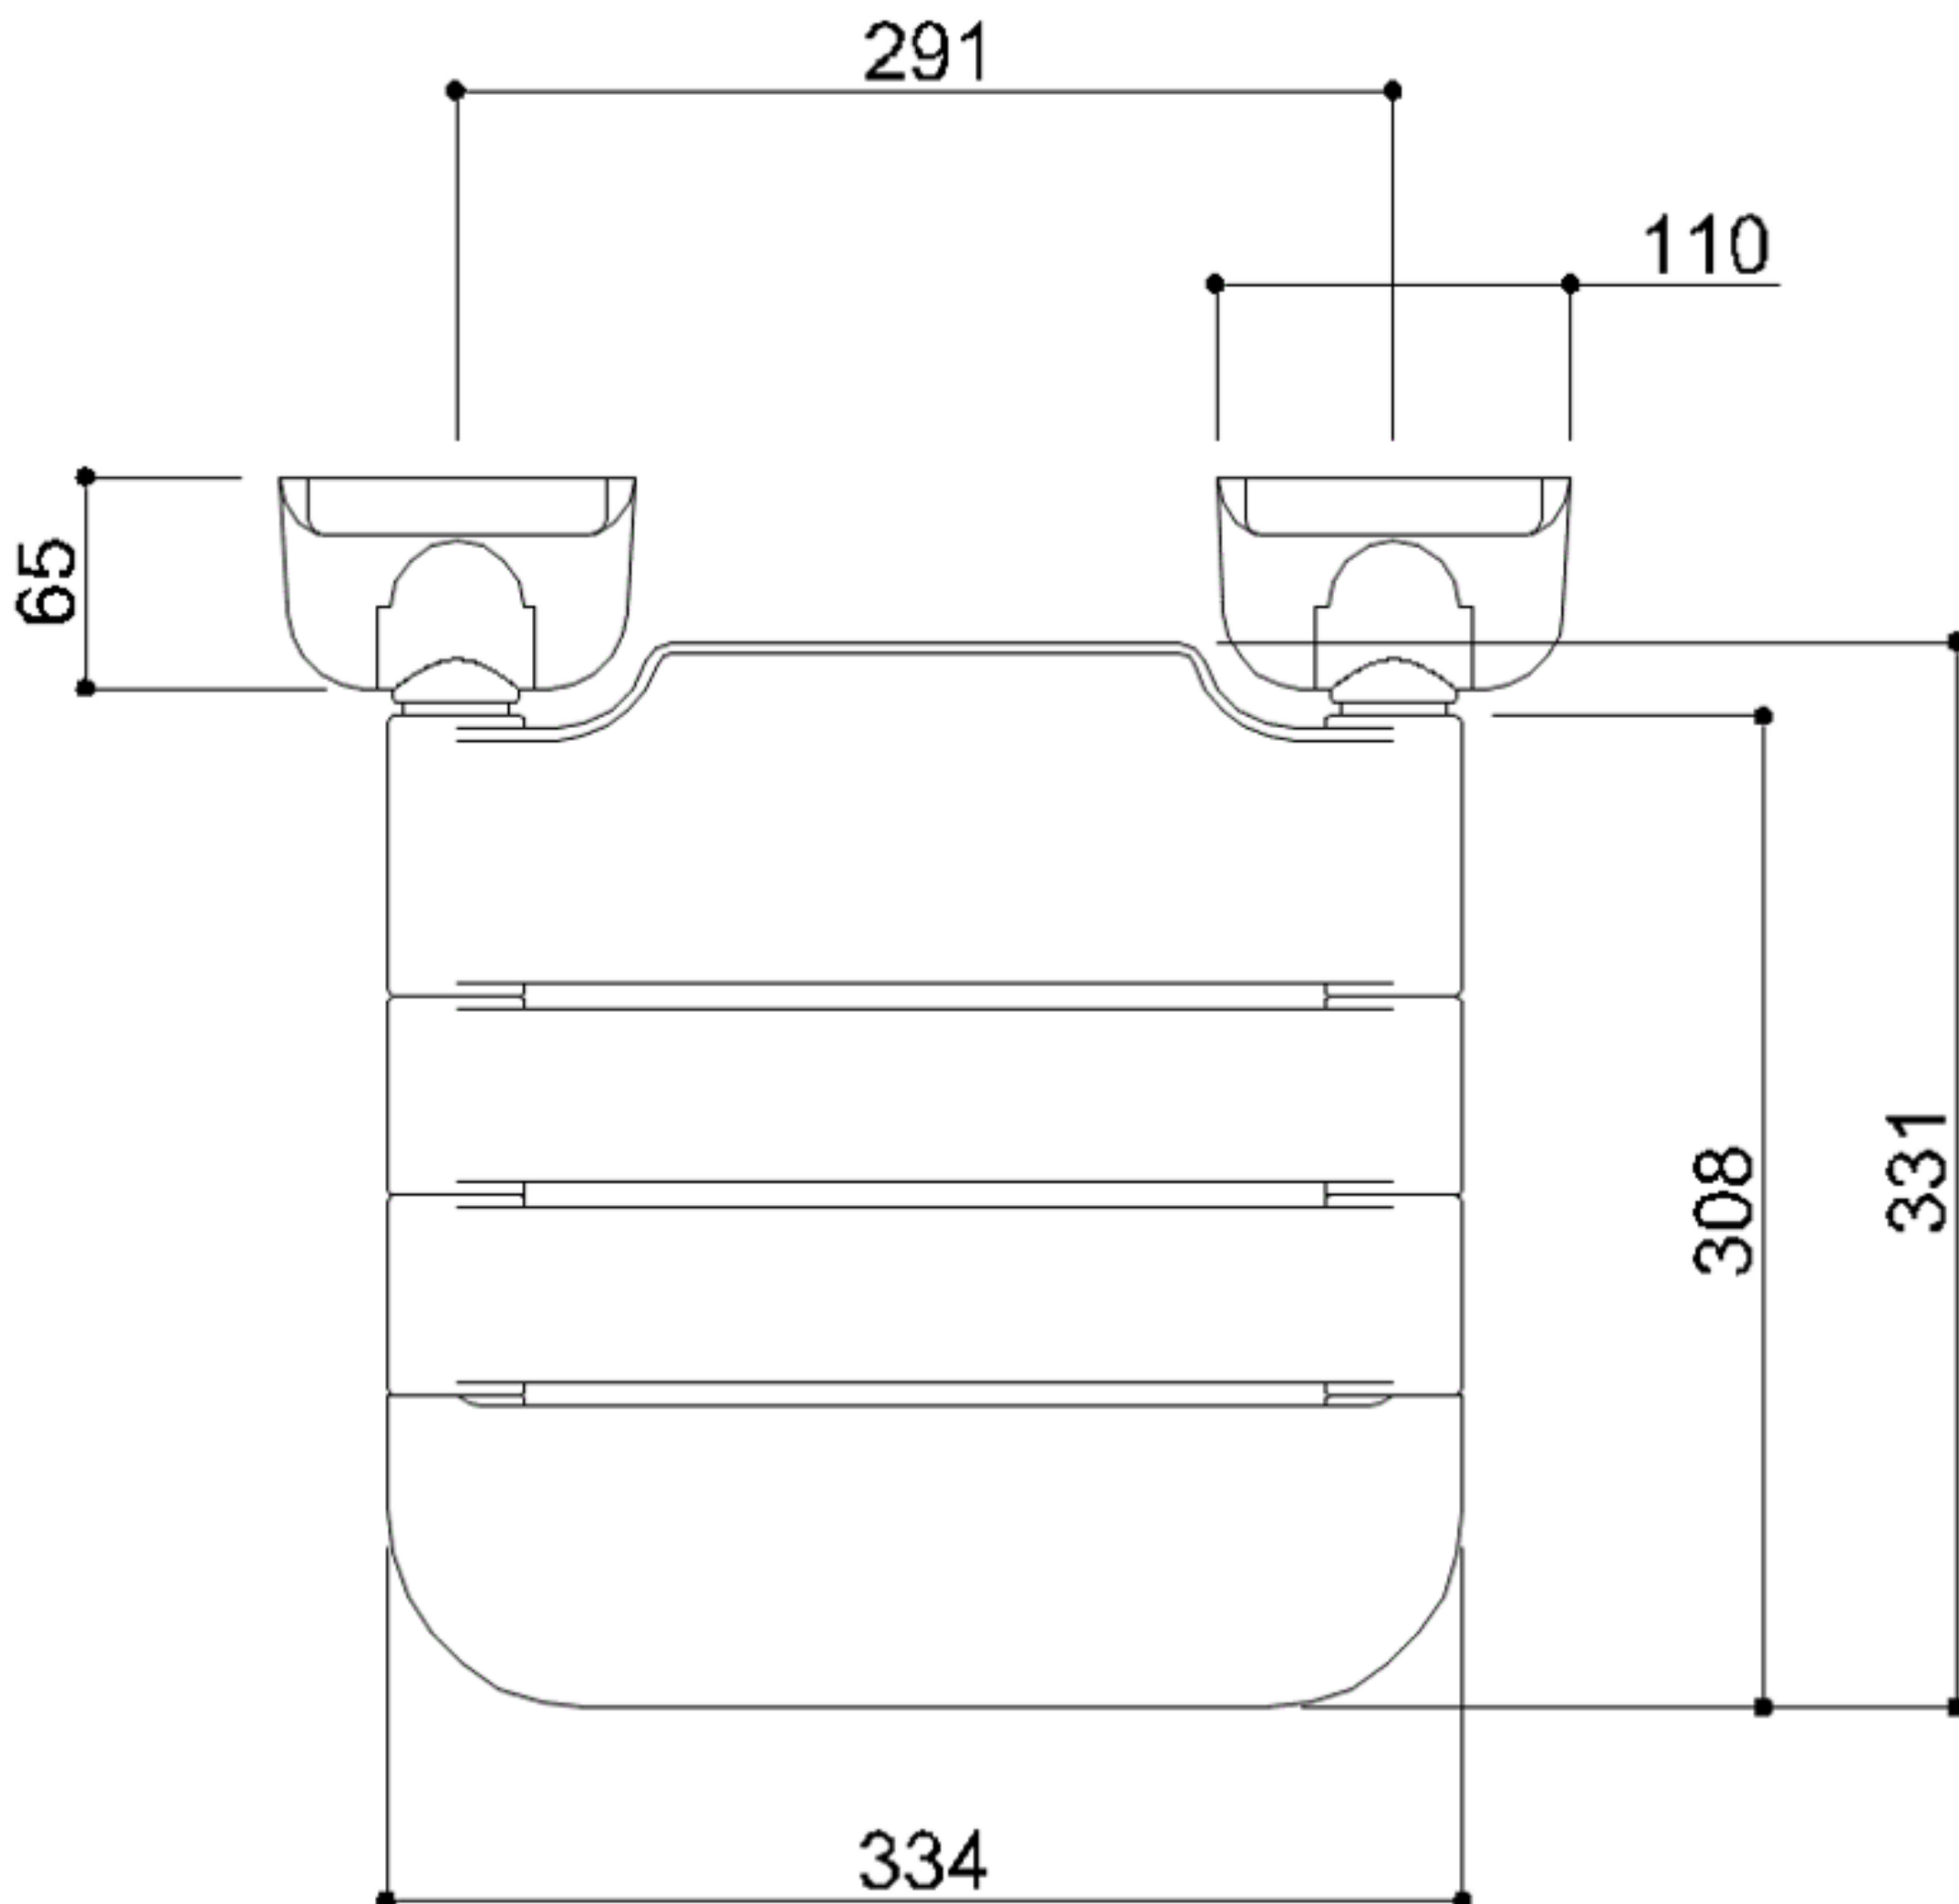

SIÈGE DE DOUCHE URBAN PEOPLE

Chaise pliante à lattes en nylon, fabriquée en tube d'acier galvanisé sans soudure, revêtue de vinyle antibactérien, biocompatible, doux au toucher, Artn° G27JDS07

- Convient pour un poids utilisateur à 150 kg
- Dimensions: AxBxC 401x382x234 (07)
448x382x234 (08)

• Couleurs disponibles:

SIÈGE DE DOUCHE URBAN PEOPLE

Artn°	AxBxC (mm)	Poids	Charge
G27JDS07xx	401x382x234	5	150
G27JDS08xx	448x382x234	5.2	150

Options:

Plate cover assembly
with chrome finish

Y87JIS47C1

SIÈGE DE DOUCHE URBAN PEOPLE

SIÈGE DE DOUCHE URBAN PEOPLE

SIÈGE DE DOUCHE URBAN PEOPLE

Option de montage en version chromée Artn° Y87JIS47

AxBxC(mm) 110x65,5x130,5