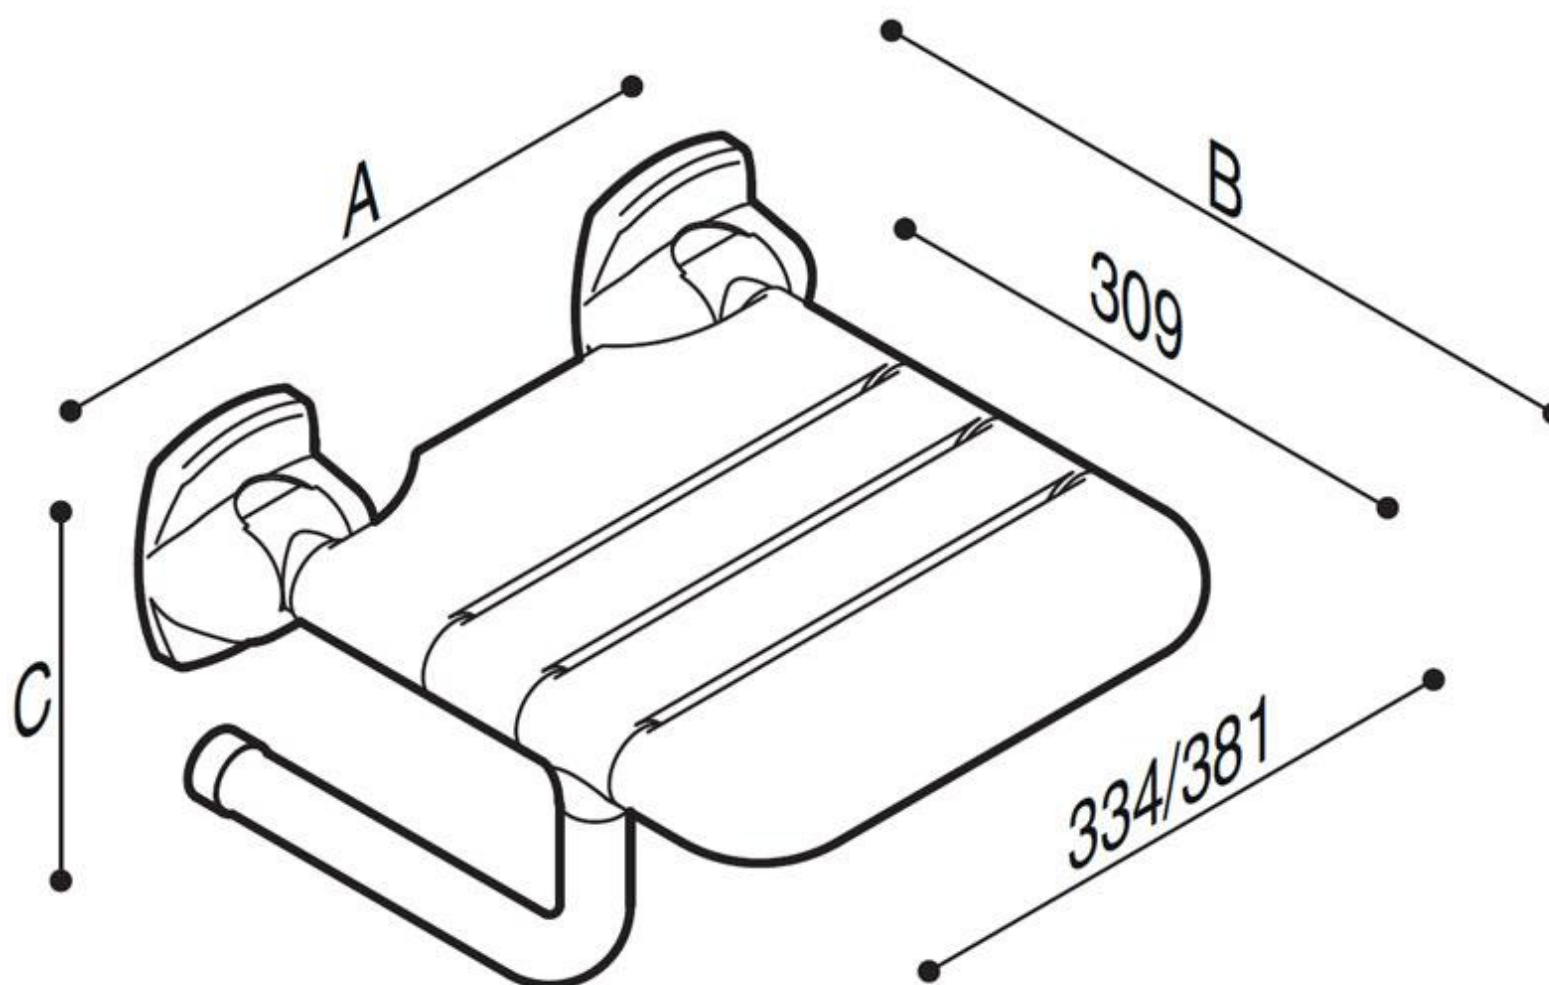

SIÈGE DE DOUCHE URBAN PEOPLE

Chaise pliante à lattes en nylon, fabriquée en tube d'acier galvanisé sans soudure, revêtue de vinyle antibactérien, biocompatible, doux au toucher, Artn° G27JDS07

- Convient pour un poids utilisateur à 150 kg
- Dimensions: AxBxC 401x382x234 (07)
448x382x234 (08)

• Couleurs disponibles:

SIÈGE DE DOUCHE URBAN PEOPLE

Artn°	AxBxC (mm)	Poids	Charge
G27JDS07xx	401x382x234	5	150
G27JDS08xx	448x382x234	5.2	150

Options:

Plate cover assembly
with chrome finish

Y87JIS47C1

SIÈGE DE DOUCHE URBAN PEOPLE

SIÈGE DE DOUCHE URBAN PEOPLE

SIÈGE DE DOUCHE URBAN PEOPLE

Option de montage en version chromée Artn° Y87JIS47

AxBxC(mm) 110x65,5x130,5